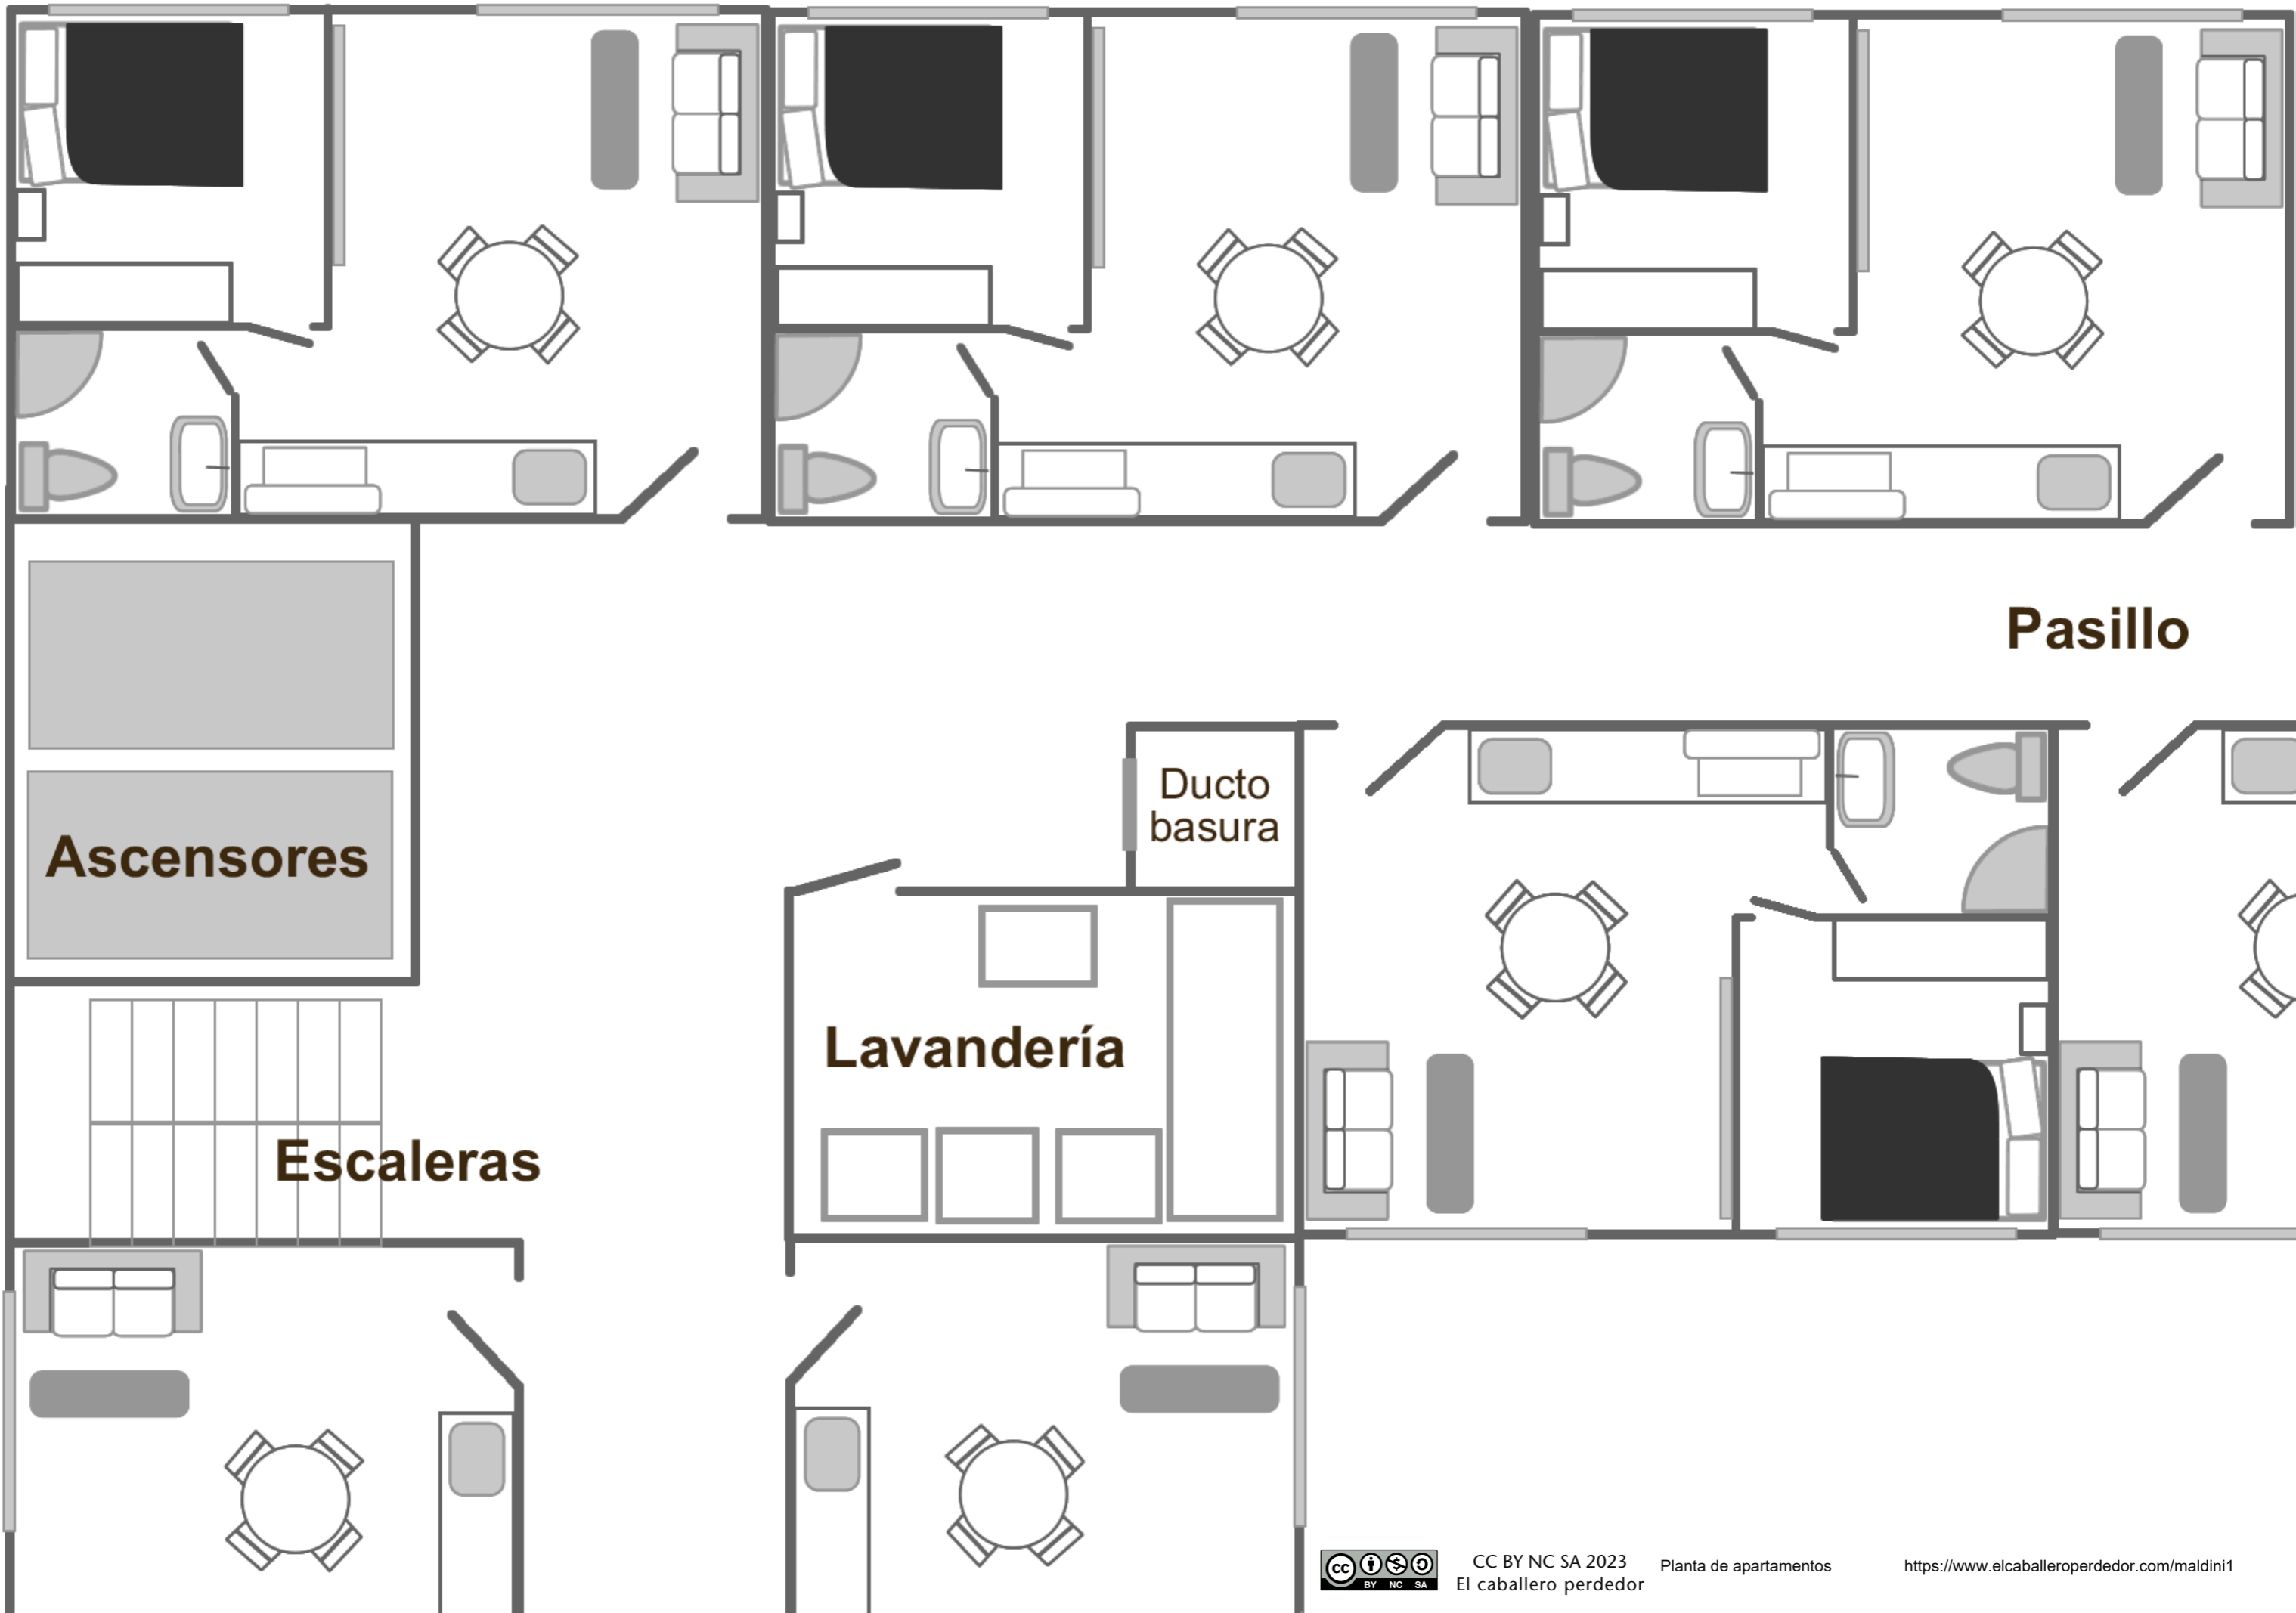

Módulo “El pasajero”.

Separata de mapas para imprimir en A3.

Para imprimir en dos A4, sigue estos pasos:

1. Opción imprimir en tu visor de PDF.
2. Elige “Poster”.

Bar Orleans, planta baja. Usa estas plantillas para tapar el plano y así tener niebla de guerra.

Pega en un cartón y recorta. La letra corresponde a la localización

Bar Orleans, planta de oficinas. Usa estas plantillas para tapar el plano y así tener niebla de guerra.

Pega en un cartón y recorta. La letra corresponde a la localización

R

Pasillo

Ascensores

Escaleras

Lavandería

Ducto
basura

CC BY NC SA 2023
El caballero perdedor

Planta de apartamentos

<https://www.elcaballeroperdedor.com/maldini1>

Escaleras

Pasillo

Ensambla las tres hojas para tener un plano completo.

Pasillo

Escaleras